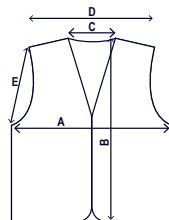

### Packing

Each	<i>Polybag</i>
Inner	12
Case	24
Case Size	20"x12.7"x13.3" / 51.6x32.6x28 cm
Case Weight	8 Kgs / 17.6 Lb

Polybag

### Dimensions

Sizing Chart / Tabla de Medidas					
Size / Talla	A Chest / Pecho	B Length / Longitud	C Neck / Cuello	D Shoulder / Hombro	E Armhole / Manga
S	24.6"(62.5cm)	25.2"(64cm)	7.1"(18cm)	18.5"(47cm)	11.4"(29cm)
M	25.5"(65cm)	26"(66cm)	7.5"(19cm)	19.3"(49cm)	11.8"(30cm)
L	26.5"(67.5cm)	27.2"(69cm)	7.8"(20cm)	20.1"(51cm)	12.2"(31cm)
XL	27.5"(70cm)	27.9"(71cm)	8.5"(21.5cm)	20.8"(53cm)	12.5"(32cm)
XXL	28.5"(72.5cm)	27.9"(71cm)	9"(23cm)	21.6"(55cm)	13"(33cm)